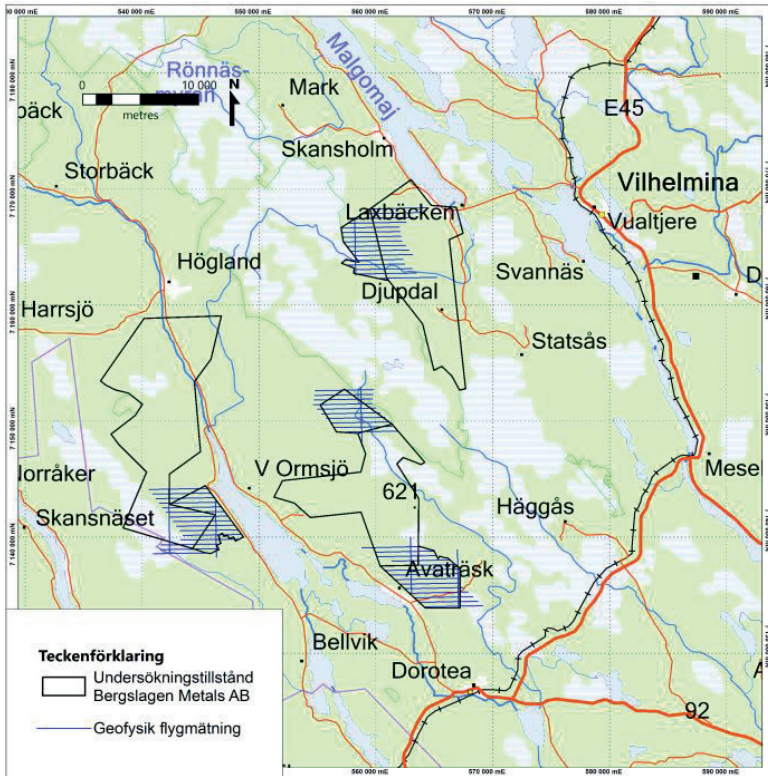

Lågflygning

Geofysisk mätning från helikopter kommer under juni-juli att genomföras i delområden mellan Malgomaj och Norråker i Vilhelmina och Dorotea kommuner. Flygningen planeras starta tidigast den 22 juni. Mätningen ingår i ett undersökningsprogram för mineralprospektering utfört av Bergslagen Metals AB.