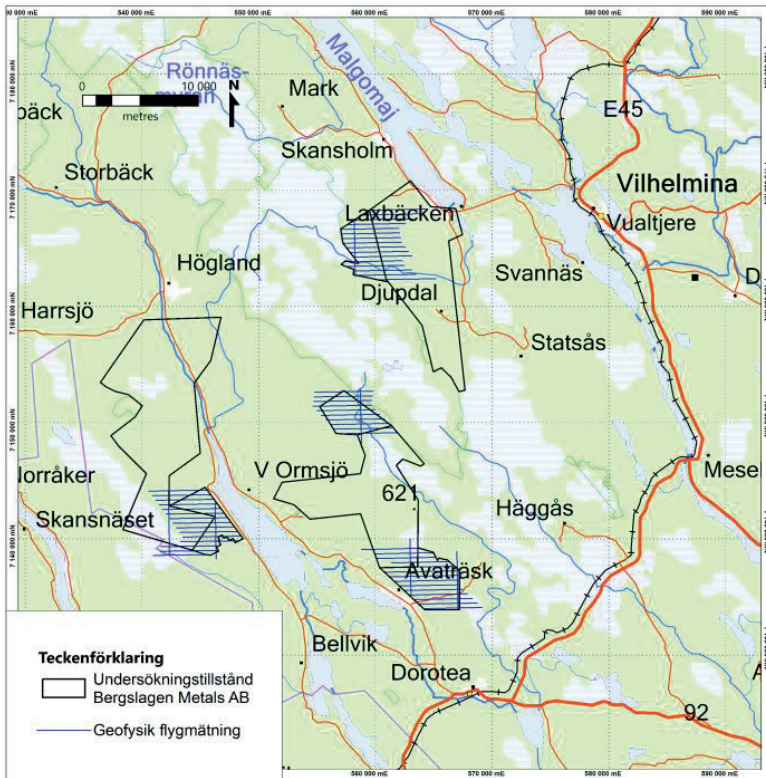

Varmt välkomna in med ansökan.

Ansökningsblankett eller digital ansökan hittar ni på

www.majblomman.se

MAJBLOMMANS LOKALKOMMITTÉ

Lågflygning

Geofysisk mätning från helikopter kommer under juni-juli att genomföras i delområden mellan Malgomaj och Norråker i Vilhelmina och Dorotea kommuner. Flygningen planeras starta tidigast den 22 juni. Mätningen ingår i ett undersökningsprogram för mineralprospektering utfört av Bergslagen Metals AB.