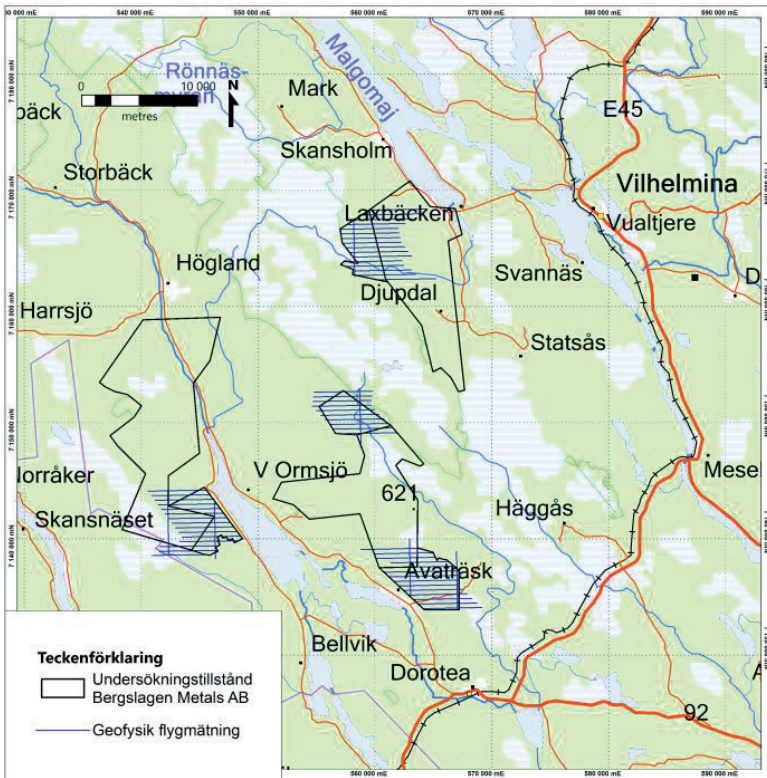

Lågflygning

Geofysisk mätning från helikopter kommer under juni-juli att genomföras i delområden mellan Malgömaj och Norråker i Vilhelmina och Dorotea kommuner. Flygningen planeras starta tidigast den 22 juni. Mätningen ingår i ett undersökningsprogram för mineralprospektering utfört av Bergslagen Metals AB.

Inom mätområdena flyger en helikopter längs parallella linjer på ca 160 meters flyghöjd med en mätsond som hänger ca 60 meter under helikoptern. Flygningarna kommer att pågå i ca 1-2 veckor (beroende på väder) och sker dagtid alla dagar i veckan. Mätningen utförs av Expert Geophysics Surveys Inc., Kanada.

För ytterligare information kontakta:

Sandra Löfgren, GeoVista AB, 072-068 49 89

Hein Raat (svensktalande), Bergslagen Metals AB, +31 644 968 591

Werner Hilla, Expert Geophysics, +1 407 978 2955