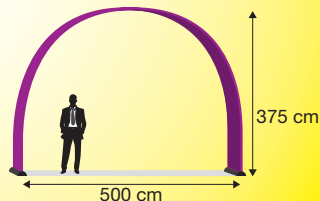

BANNERBOW
MEDIUM

Bildvädens mått
620 x 99,5 cm

BANNERBOW
LARGE

Bildvädens mått
810 x 99,5 cm

BANNERBOW
X-LARGE

Bildvädens mått
990 x 99,5 cm

VARI-tryck AB

VILHELMINA