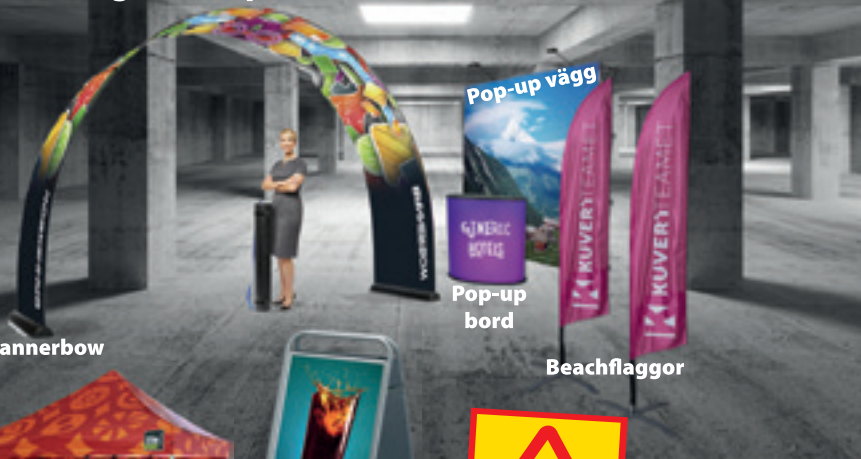

EXPO

Allt för din mässa/utställning
butiksfasad eller ditt event
kan du beställa hos oss!

Här är några exempel

Bannerbow

Pop-up
bord

Beachflaggor

Eventtält – flera storlekar,
olika antal väggar

Trottoarpratare